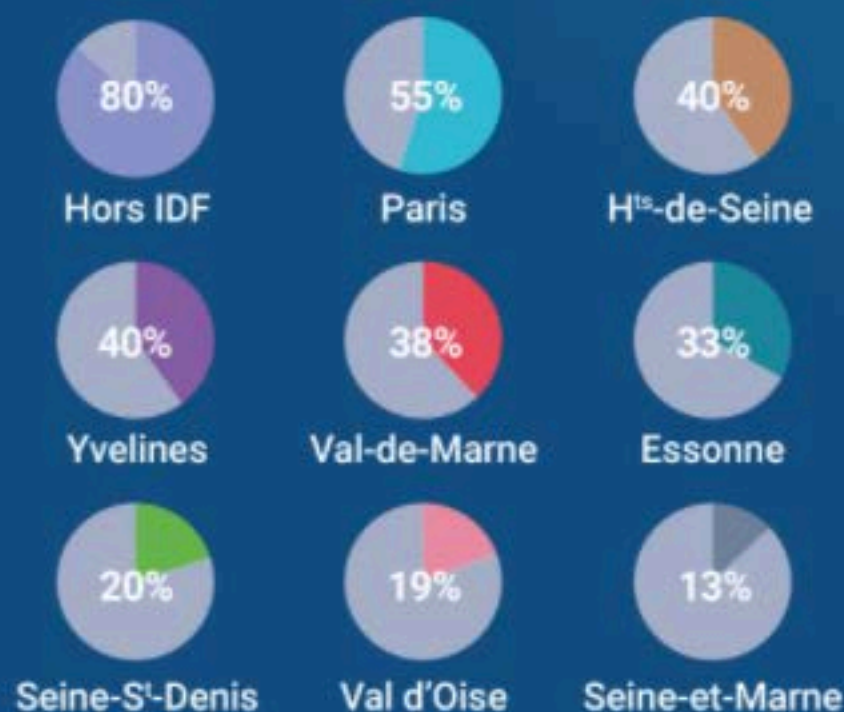

% de diplômés qui s'installeront dans leur département d'origine⁽²⁾

% de praticiens⁽³⁾ originaires de l'endroit où ils sont installés

Nous avons mis en image certaines thématiques de notre enquête
"Les kinésithérapeutes en IDF, aujourd'hui et demain".

L'accent est mis aujourd'hui sur **l'installation** des nouveaux diplômés en IDF !

Et dès jeudi, zoom sur **3 territoires d'IDF** très différenciés en terme d'exercice professionnel.

[VOIR LES INFOGRAPHIES](#)