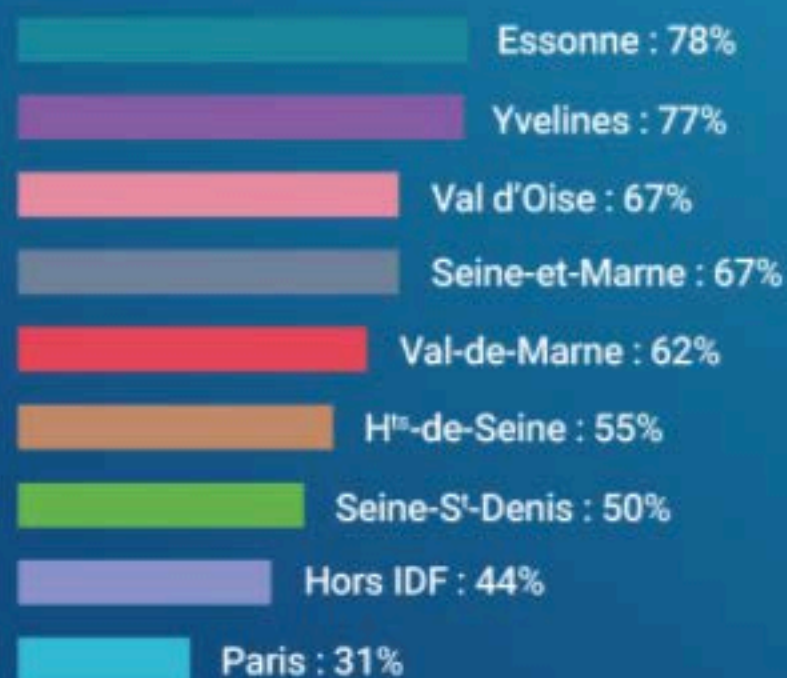

% de diplômés qui s'installeront dans leur département d'origine⁽²⁾

% de praticiens⁽³⁾ originaires de l'endroit où ils sont installés

Nous avons mis en image certaines thématiques de notre enquête
"Les kinésithérapeutes en IDF, aujourd'hui et demain".

L'accent est mis aujourd'hui sur **l'installation** des nouveaux diplômés en IDF !

Et dès jeudi, zoom sur **3 territoires d'IDF** très différenciés en terme d'exercice professionnel.

[VOIR LES INFOGRAPHIES](#)